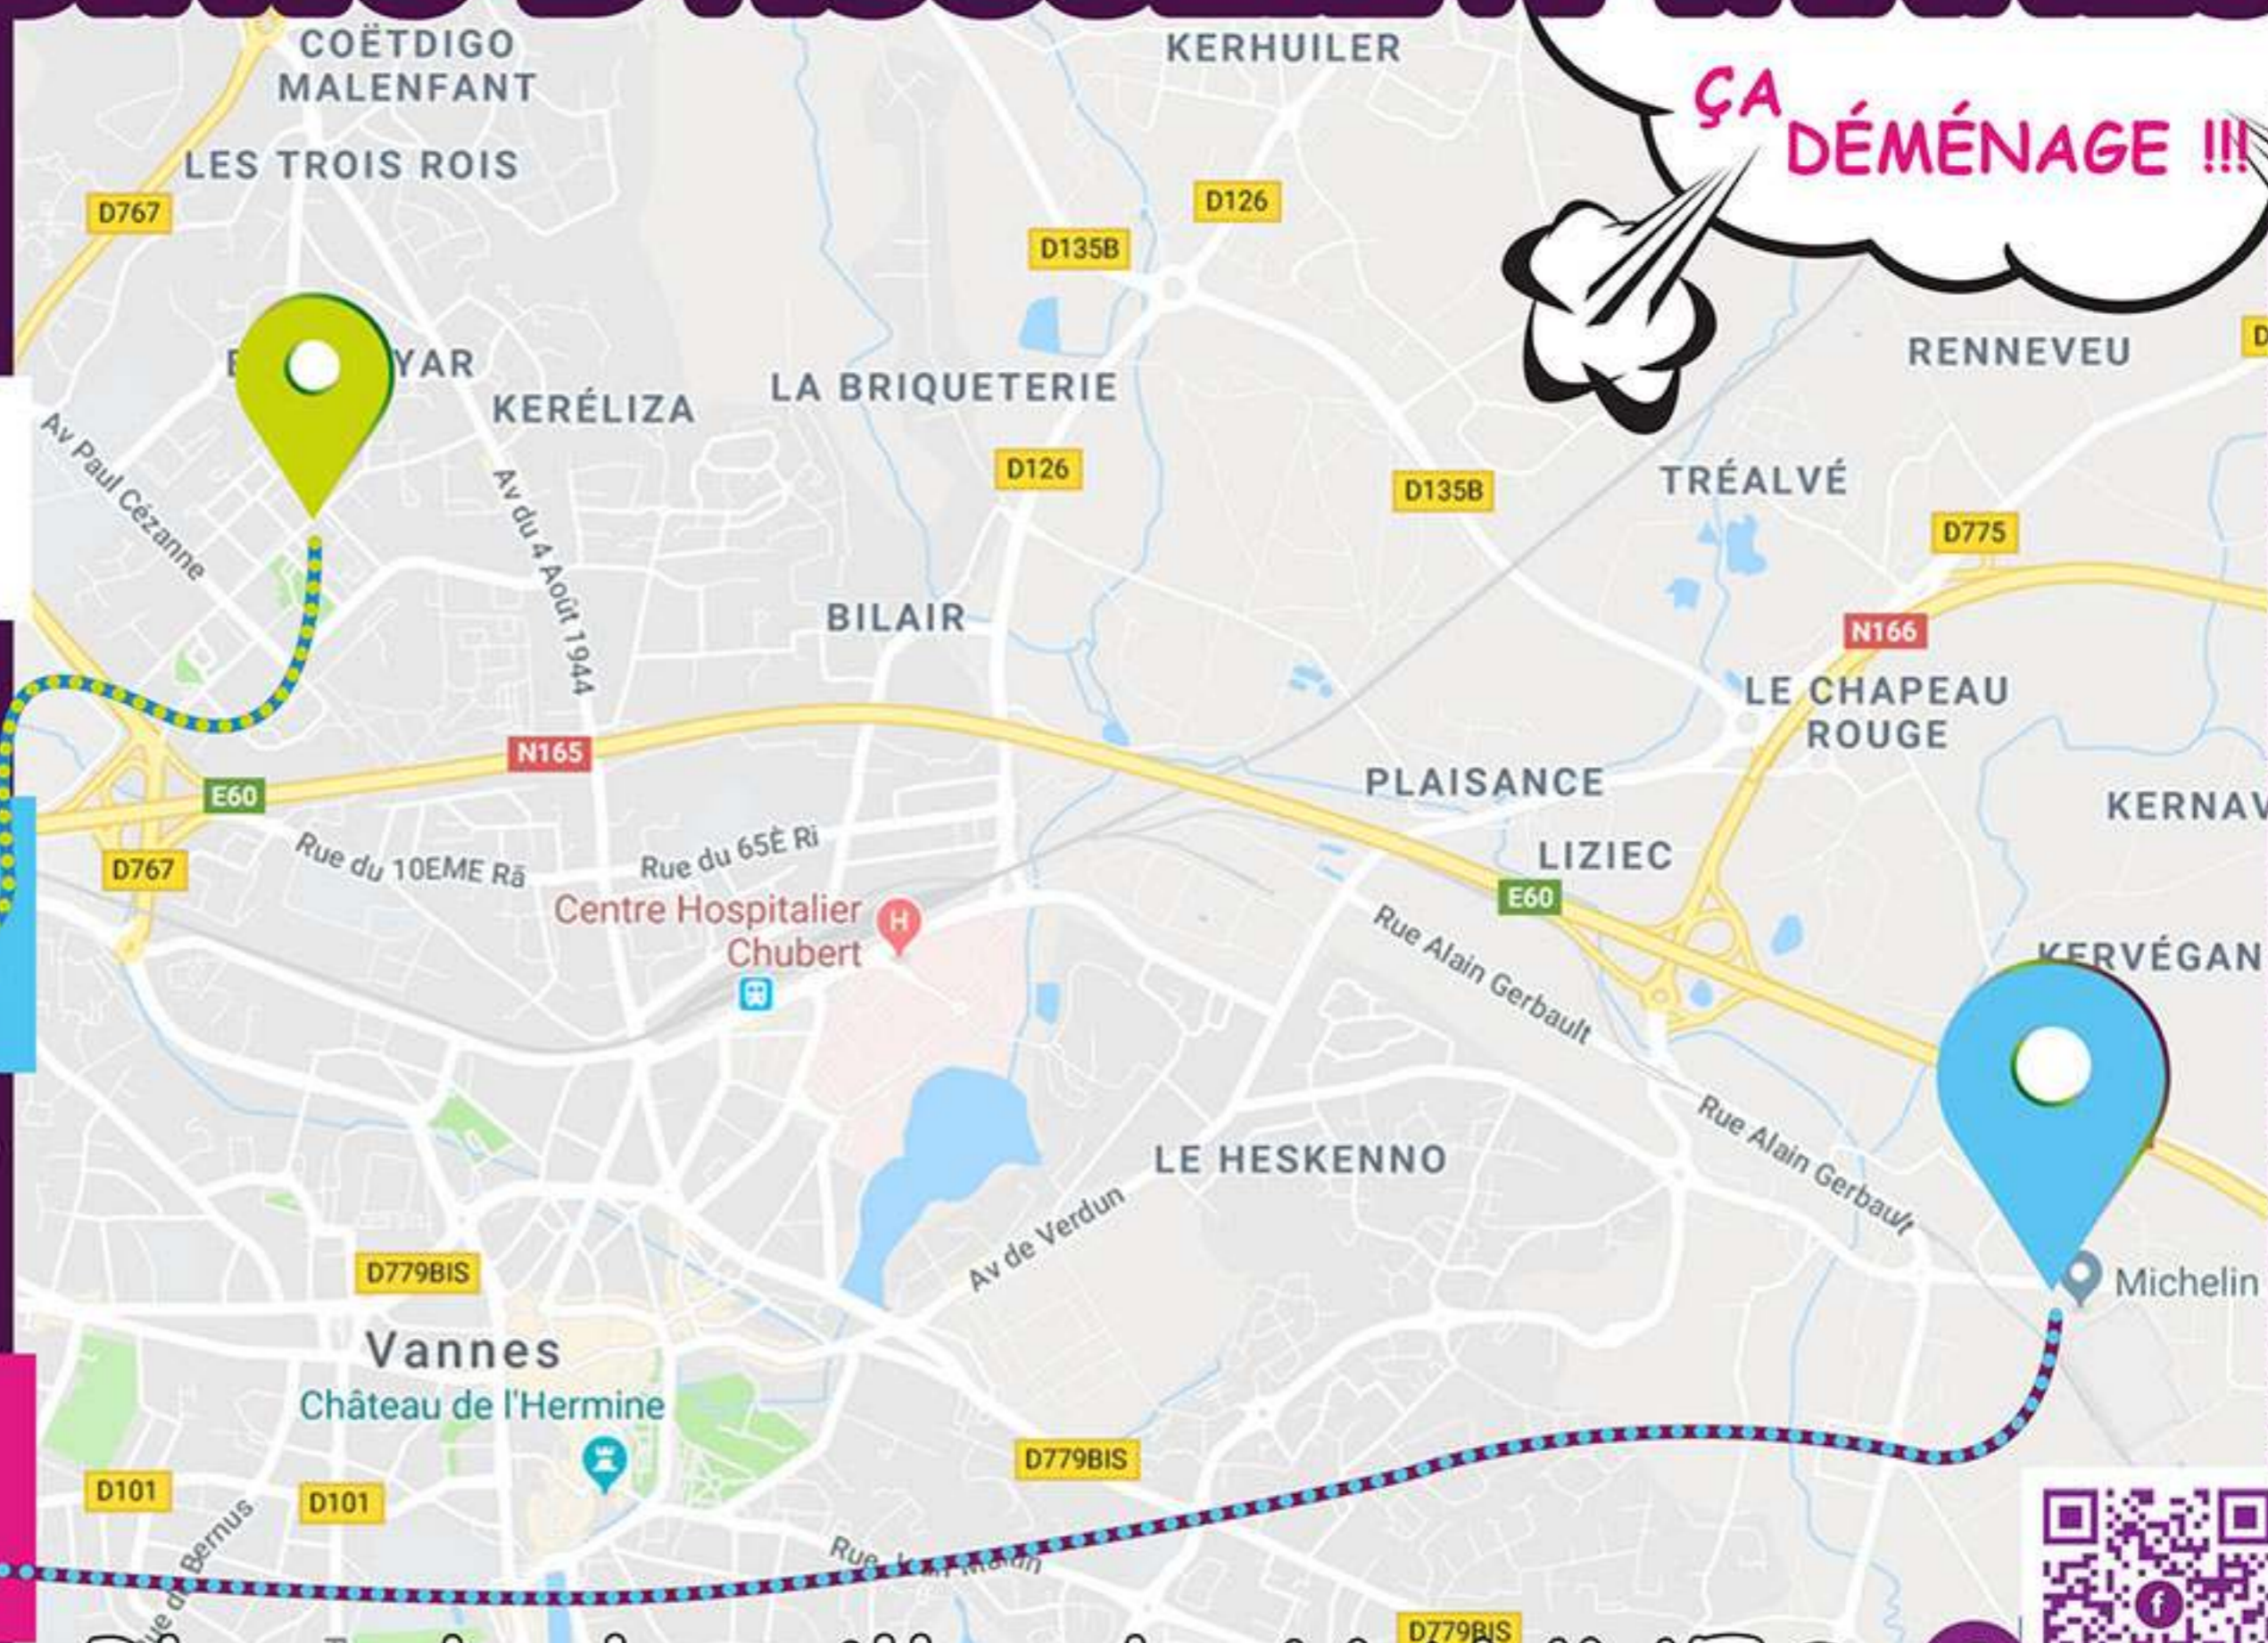

# NOS POINTS D'ACCUEIL À VANNES

ÇA DÉMÉNAGE !!!

 mission locale

 PAYS DE VANNES  
accompagner les 16-25 ans vers l'emploi

 02 97 01 65 40

 [www.mlpv.org](http://www.mlpv.org)

Nouvelle  
**ANTENNE**  
Quartier de  
**Ménimur**

19 rue Sonia Delaunay, Vannes  
(en face de l'Aire Multisports)

Nouveau  
**SIÈGE**  
Zone du  
**Prat**

1 allée Kerivarho, Vannes  
(en face de Michelin)

## Plan de la ville de VANNES

© Mission Locale du Pays de Vannes - Ne pas jeter sur la voie publique

Pour les **jeunes** de 16 à 25 ans

**et sortis du système scolaire**

**Recherche d'emploi** . Formation . Santé